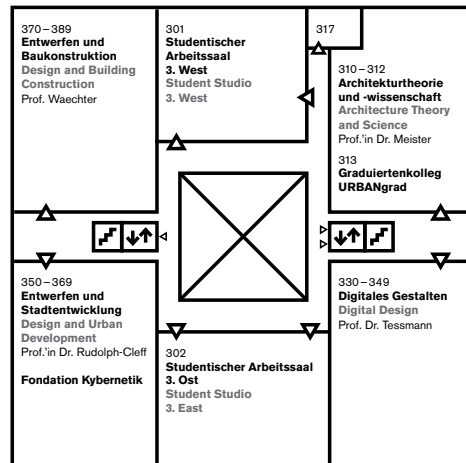

**Gebäudeplan**  
**Fachbereich Architektur**  
**Floorplan**  
**Faculty of Architecture**  
Gebäude L3 | 01  
El-Lissitzky-Straße 1  
64287 Darmstadt

Seit  
September  
2020 gelten  
neue Raum-  
nummern