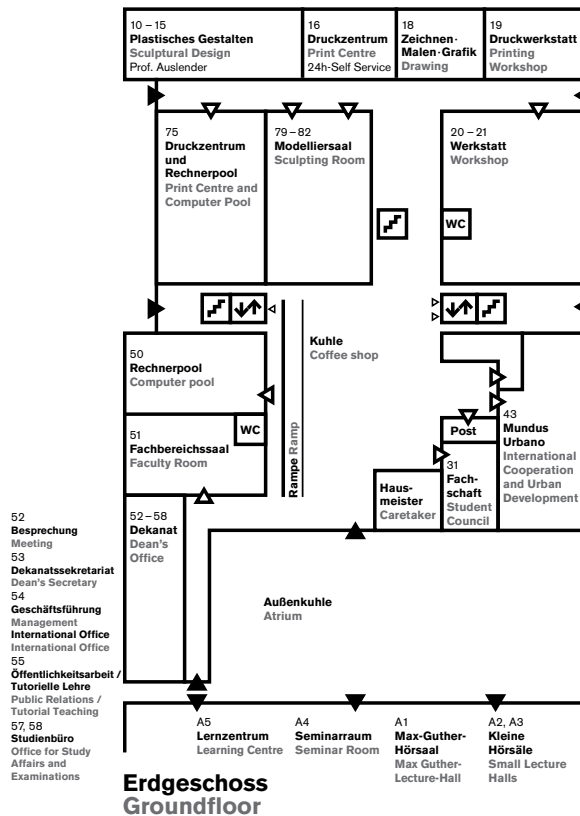

**Gebäudeplan**  
**Fachbereich Architektur**  
**Floorplan**  
**Faculty of Architecture**  
Gebäude L3 | 01  
El-Lissitzky-Straße 1  
64287 Darmstadt

Seit  
September  
2020 gelten  
neue Raum-  
nummern