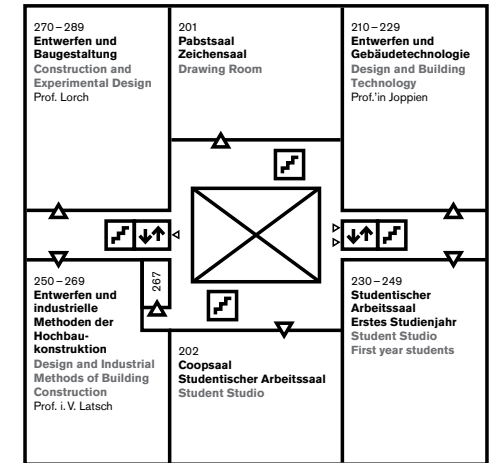

**Gebäudeplan**  
**Fachbereich Architektur**  
**Floorplan**  
**Faculty of Architecture**  
Gebäude L3 | 01  
El-Lissitzky-Straße 1  
64287 Darmstadt

Seit  
September  
2020 gelten  
neue Raum-  
nummern