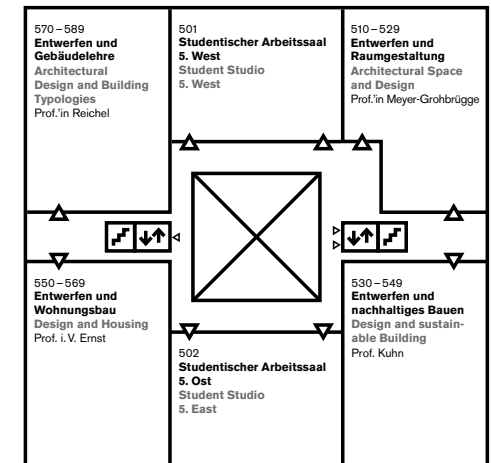

**Gebäudeplan**  
**Fachbereich Architektur**  
**Floorplan**  
**Faculty of Architecture**  
Gebäude L3 | 01  
El-Lissitzky-Straße 1  
64287 Darmstadt

Seit  
September  
2020 gelten  
neue Raum-  
nummern