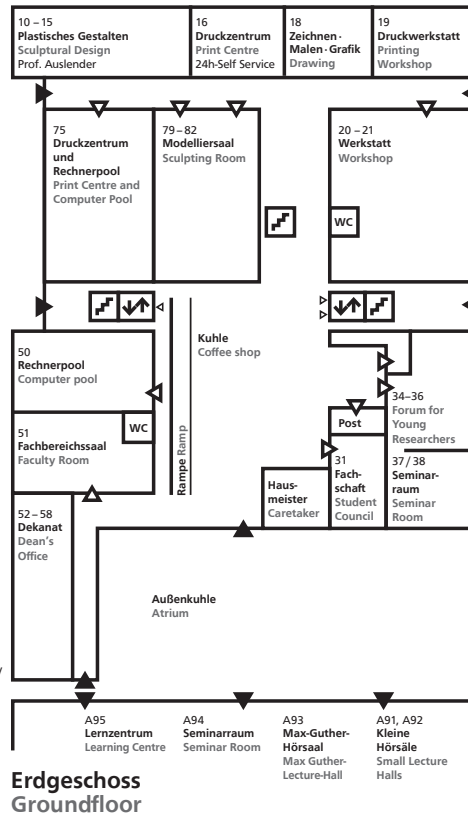

Gebäudeplan
Fachbereich Architektur
Floorplan
Faculty of Architecture
Gebäude L3 | 01
El-Lissitzky-Straße 1
64287 Darmstadt