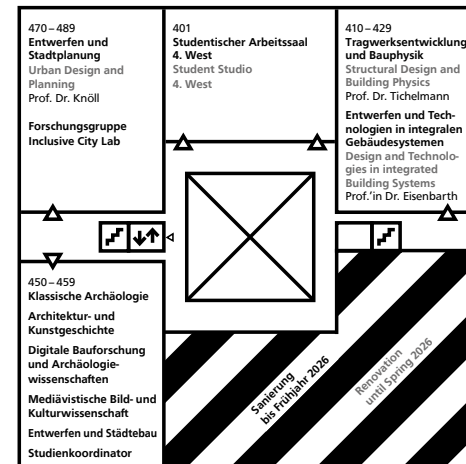

4. Obergeschoss
4th Floor