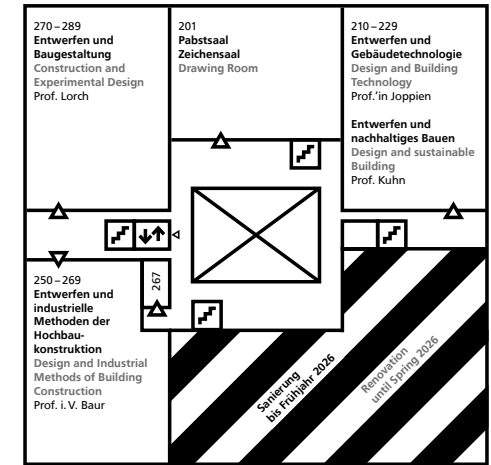

2. Obergeschoss
2nd Floor