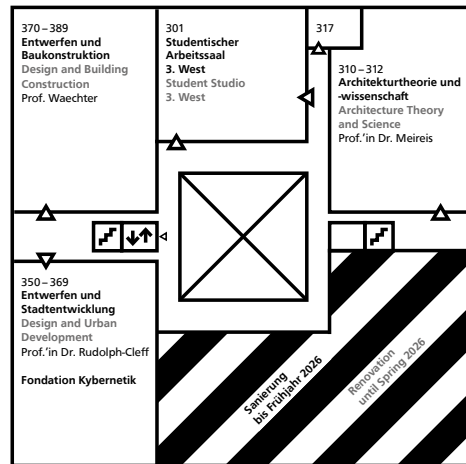

3. Obergeschoss
3rd Floor