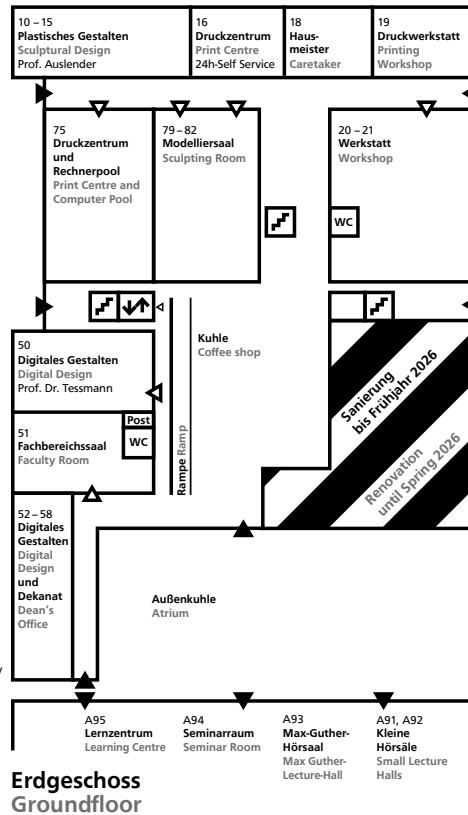

Gebäudeplan
Fachbereich Architektur
Floorplan
Faculty of Architecture
Gebäude L3 | 01
El-Lissitzky-Straße 1
64287 Darmstadt

1. Obergeschoss
1st Floor