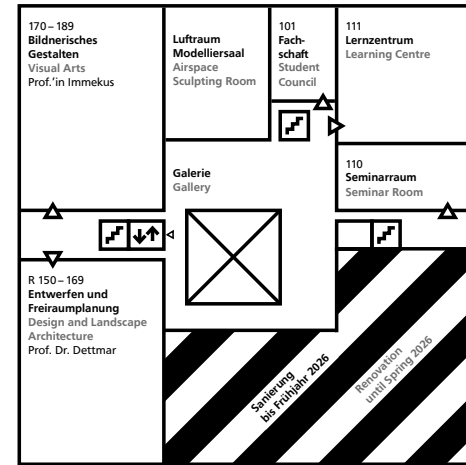

Gebäudeplan
Fachbereich Architektur
Floorplan
Faculty of Architecture
Gebäude L3 | 01
El-Lissitzky-Straße 1
64287 Darmstadt

1. Obergeschoss
1st Floor