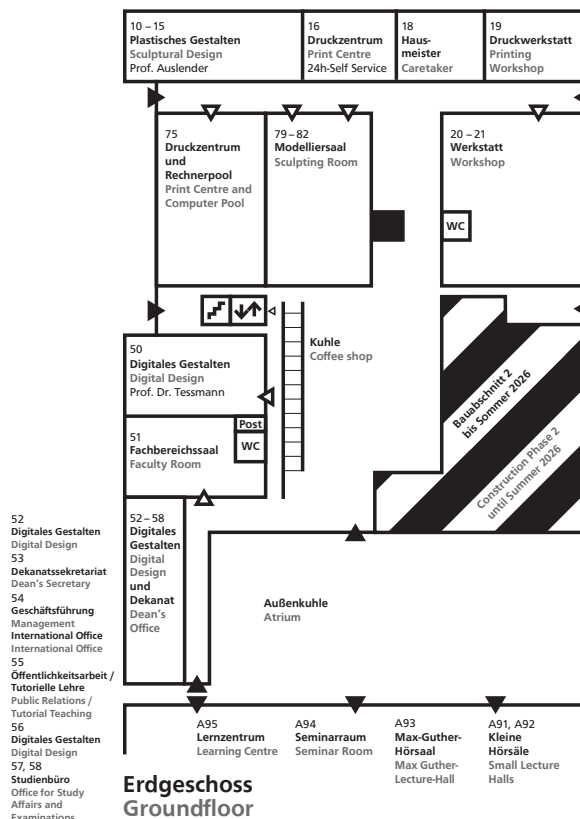

Gebäudeplan
Fachbereich Architektur
Floorplan
Department of Architecture

Gebäude L3 | 01
El-Lissitzky-Straße 1
64287 Darmstadt

Die von Bauabschnitt 3 betroffenen Fachgebiete sind ab sofort im Gebäude L5 | 01 (Bauingenieurwesen) zu finden.

The institutes affected by Construction Phase 3 are now located in Building L5 | 01 (Civil Engineering).

1. Obergeschoss
1st Floor