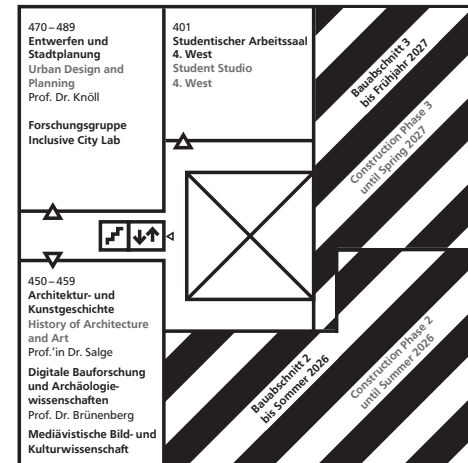

4. Obergeschoss
4th Floor