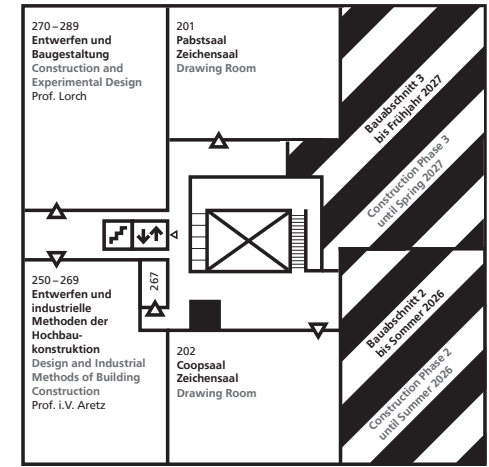

2. Obergeschoss
2nd Floor