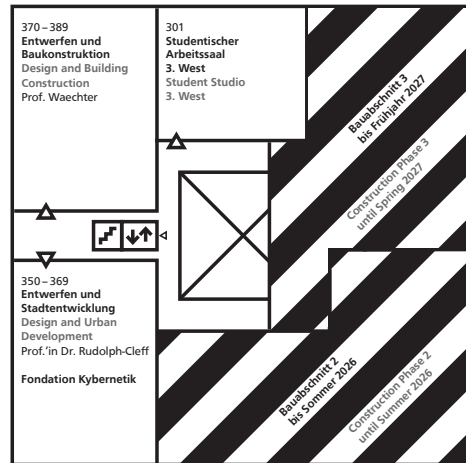

3. Obergeschoss
3rd Floor