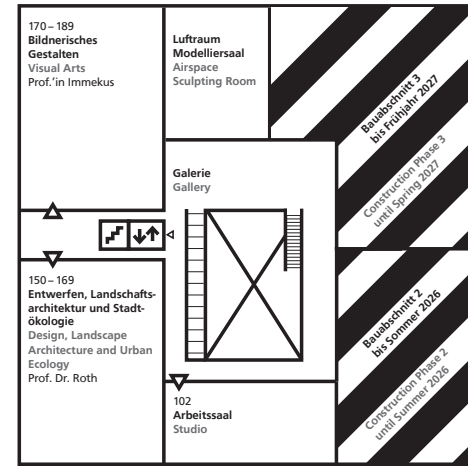

Gebäudeplan
Fachbereich Architektur
Floorplan
Department of Architecture

Gebäude L3 | 01
El-Lissitzky-Straße 1
64287 Darmstadt

Die von Bauabschnitt 3 betroffenen Fachgebiete sind ab sofort im Gebäude L5 | 01 (Bauingenieurwesen) zu finden.

The institutes affected by Construction Phase 3 are now located in Building L5 | 01 (Civil Engineering).

1. Obergeschoss
1st Floor