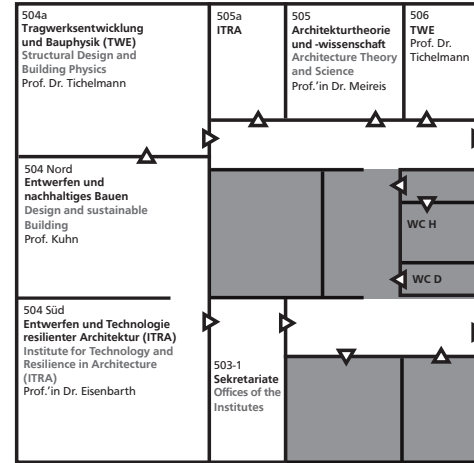

The institutes affected by Construction Phase 3 are now located in Building L5 | 01 (Civil Engineering).

- 52 Digitales Gestalten
Digital Design
- 53 Dekanatssekretariat
Dean's Secretary
- 54 Geschäftsführung
Management
International Office
- 55 Öffentlichkeitsarbeit /
Tutorielle Lehre
Public Relations /
Tutorial Teaching
- 56 Digitales Gestalten
Digital Design
- 57, 58 Studienbüro
Office for Study
Affairs and
Examinations

1. Obergeschoss
1st Floor

2. Obergeschoss
2nd Floor

3. Obergeschoss
3rd Floor

4. Obergeschoss
4th Floor

5. Obergeschoss
5th Floor

**Gebäudeplan
Floorplan**

**Interimsräume des
Fachbereichs Architektur
im Gebäude L5 | 01**

Interim spaces of the
Department of Architecture
in Building L5 | 01

Franziska-Braun-Straße 7
64287 Darmstadt

**4. Obergeschoss
4th Floor**

**5. Obergeschoss
5th Floor**

**Übersichtsplan
Overview map**