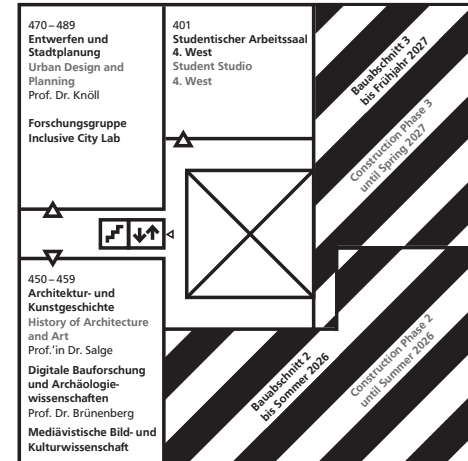

Gebäudeplan
Fachbereich Architektur
Floorplan
Department of Architecture

Gebäude L3 | 01
El-Lissitzky-Straße 1
64287 Darmstadt

Die von Bauabschnitt 3 betroffenen Fachgebiete sind ab sofort im Gebäude L5 | 01 (Bauingenieurwesen) zu finden.

The institutes affected by Construction Phase 3 are now located in Building L5 | 01 (Civil Engineering).