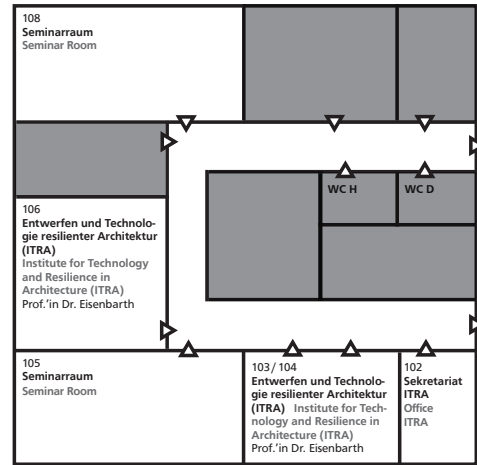

Gebäudeplan
Fachbereich Architektur
Floorplan
Department of Architecture

Gebäude L3 | 01
 El-Lissitzky-Straße 1
 64287 Darmstadt

Die von Bauabschnitt 3 betroffenen Fachgebiete sind ab sofort im Gebäude L5 | 01 (Bauingenieurwesen) zu finden.

The institutes affected by Construction Phase 3 are now located in Building L5 | 01 (Civil Engineering).

- 52 Digitales Gestalten
Digital Design
- 53 Dekanatssekretariat
Dean's Secretary
- 54 Geschäftsführung
Management
International Office
- 55 Öffentlichkeitsarbeit/
Tutorielle Lehre
Public Relations /
Tutorial Teaching
- 56 Digitales Gestalten
Digital Design
- 57, 58 Studienbüro
Office for Study
Affairs and
Examinations

Gebäudeplan Floorplan

Interimsräume des Fachbereichs Architektur im Gebäude L5 | 01

Interim spaces of the Department of Architecture in Building L5 | 01

Franziska-Braun-Straße 7
64287 Darmstadt

1. Obergeschoss
1st Floor

4. Obergeschoss
4th Floor

5. Obergeschoss
5th Floor

Übersichtsplan Overview map