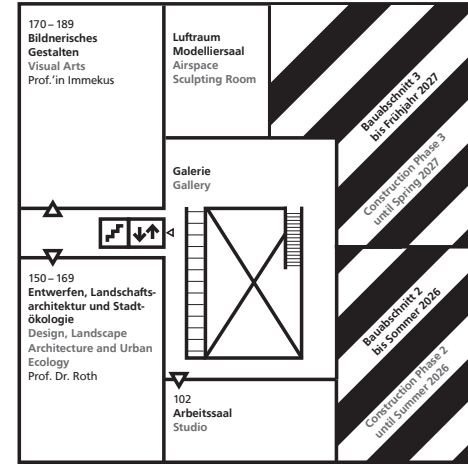

Gebäudeplan
Fachbereich Architektur
Floorplan
Department of Architecture

Gebäude L3 | 01
El-Lissitzky-Straße 1
64287 Darmstadt

Die von Bauabschnitt 3 betroffenen Fachgebiete sind ab sofort im Gebäude L5 | 01 (Bauingenieurwesen) zu finden.

The institutes affected by Construction Phase 3 are now located in Building L5 | 01 (Civil Engineering).