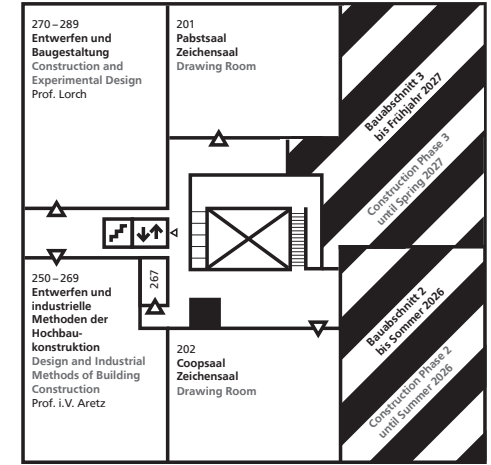

Gebäudeplan
Fachbereich Architektur
Floorplan
Department of Architecture

Gebäude L3 | 01
El-Lissitzky-Straße 1
64287 Darmstadt

Die von Bauabschnitt 3 betroffenen Fachgebiete sind ab sofort im Gebäude L5 | 01 (Bauingenieurwesen) zu finden.

The institutes affected by Construction Phase 3 are now located in Building L5 | 01 (Civil Engineering).