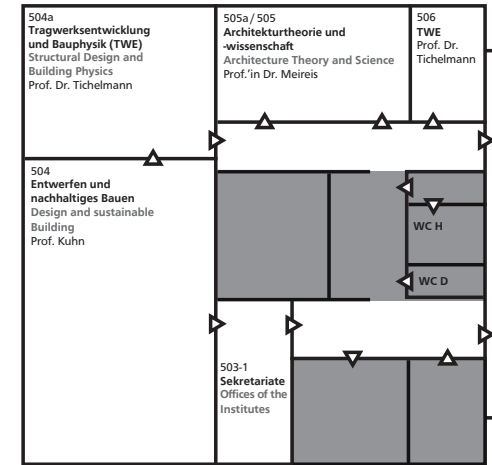

The institutes affected by Construction Phase 3 are now located in Building L5 | 01 (Civil Engineering).

- 52 Digitales Gestalten
Digital Design
- 53 Dekanatssekretariat
Dean's Secretary
- 54 Geschäftsführung
Management
International Office
- 55 Öffentlichkeitsarbeit/
Tutorielle Lehre
Public Relations /
Tutorial Teaching
- 56 Digitales Gestalten
Digital Design
- 57, 58 Studienbüro
Office for Study
Affairs and
Examinations

Gebäudeplan Floorplan

Interimsräume des Fachbereichs Architektur im Gebäude L5 | 01

Interim spaces of the Department of Architecture in Building L5 | 01

Franziska-Braun-Straße 7
64287 Darmstadt

1. Obergeschoss
1st Floor

4. Obergeschoss
4th Floor

5. Obergeschoss
5th Floor

Übersichtsplan Overview map