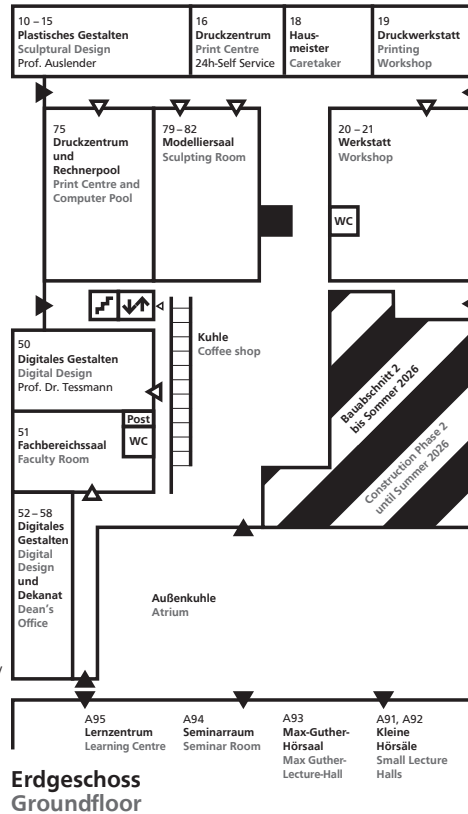

Gebäudeplan
Fachbereich Architektur
Floorplan
Department of Architecture

Gebäude L3 | 01
El-Lissitzky-Straße 1
64287 Darmstadt

Die von Bauabschnitt 3 betroffenen Fachgebiete sind ab sofort im Gebäude L5 | 01 (Bauingenieurwesen) zu finden.

The institutes affected by Construction Phase 3 are now located in Building L5 | 01 (Civil Engineering).