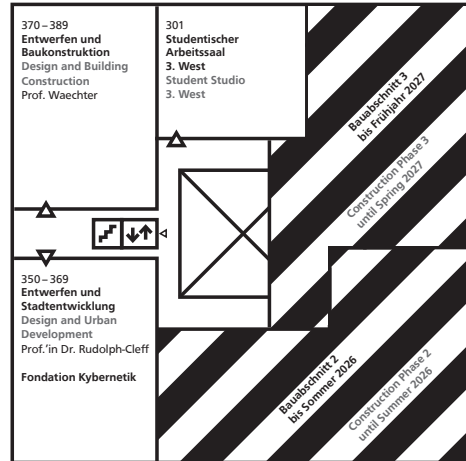

Gebäudeplan
Fachbereich Architektur
Floorplan
Department of Architecture

Gebäude L3 | 01
El-Lissitzky-Straße 1
64287 Darmstadt

Die von Bauabschnitt 3 betroffenen Fachgebiete sind ab sofort im Gebäude L5 | 01 (Bauingenieurwesen) zu finden.

The institutes affected by Construction Phase 3 are now located in Building L5 | 01 (Civil Engineering).