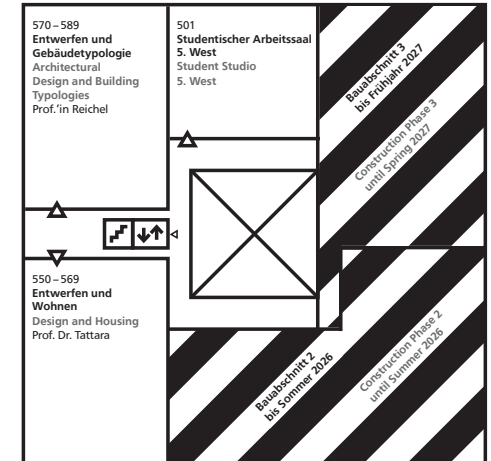

Gebäudeplan
Fachbereich Architektur
Floorplan
Department of Architecture

Gebäude L3 | 01
El-Lissitzky-Straße 1
64287 Darmstadt

Die von Bauabschnitt 3 betroffenen Fachgebiete sind ab sofort im Gebäude L5 | 01 (Bauingenieurwesen) zu finden.

The institutes affected by Construction Phase 3 are now located in Building L5 | 01 (Civil Engineering).