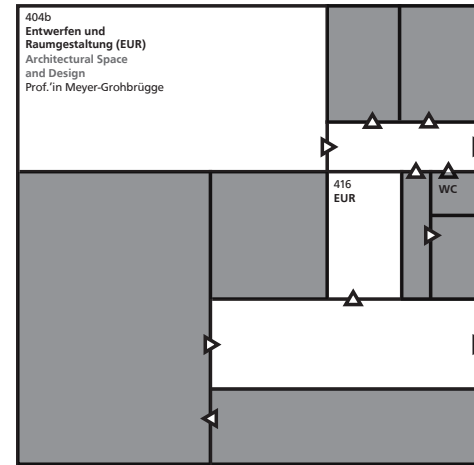

Gebäudeplan Floorplan

Interimsräume des Fachbereichs Architektur im Gebäude L5 | 01

Interim spaces of the Department of Architecture in Building L5 | 01

Franziska-Braun-Straße 7
64287 Darmstadt

1. Obergeschoss
1st Floor

4. Obergeschoss
4th Floor

5. Obergeschoss
5th Floor

Übersichtsplan Overview map