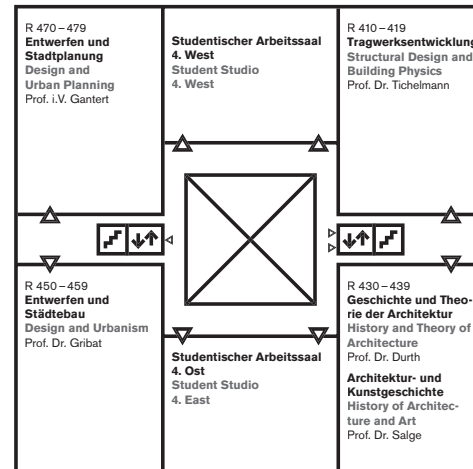

Gebäudeplan
Fachbereich Architektur
Floorplan
Faculty of Architecture
 Gebäude L3 | 01
 El-Lissitzky-Straße 1
 64287 Darmstadt

1. Obergeschoss
1st Floor

2. Obergeschoss
2nd Floor

3. Obergeschoss
3rd Floor

4. Obergeschoss
4th Floor

5. Obergeschoss
5th Floor