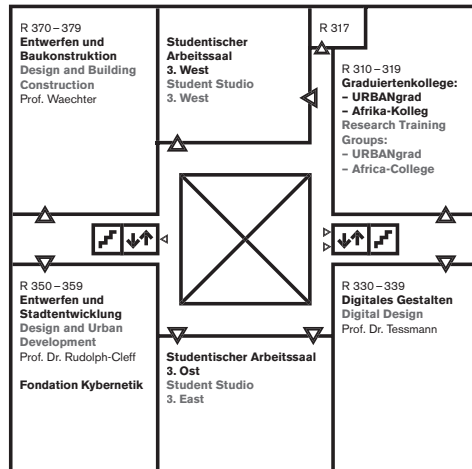

Gebäudeplan
Fachbereich Architektur
Floorplan
Faculty of Architecture
 Gebäude L3 | 01
 El-Lissitzky-Straße 1
 64287 Darmstadt

1. Obergeschoss
1st Floor

2. Obergeschoss
2nd Floor

3. Obergeschoss
3rd Floor

4. Obergeschoss
4th Floor

5. Obergeschoss
5th Floor