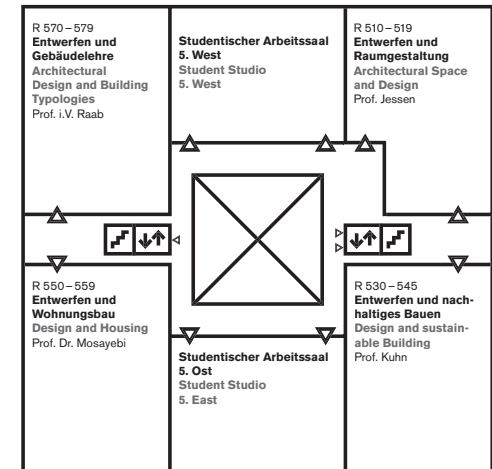

Gebäudeplan
Fachbereich Architektur
Floorplan
Faculty of Architecture
 Gebäude L3 | 01
 El-Lissitzky-Straße 1
 64287 Darmstadt

1. Obergeschoss
1st Floor

2. Obergeschoss
2nd Floor

3. Obergeschoss
3rd Floor

4. Obergeschoss
4th Floor

5. Obergeschoss
5th Floor