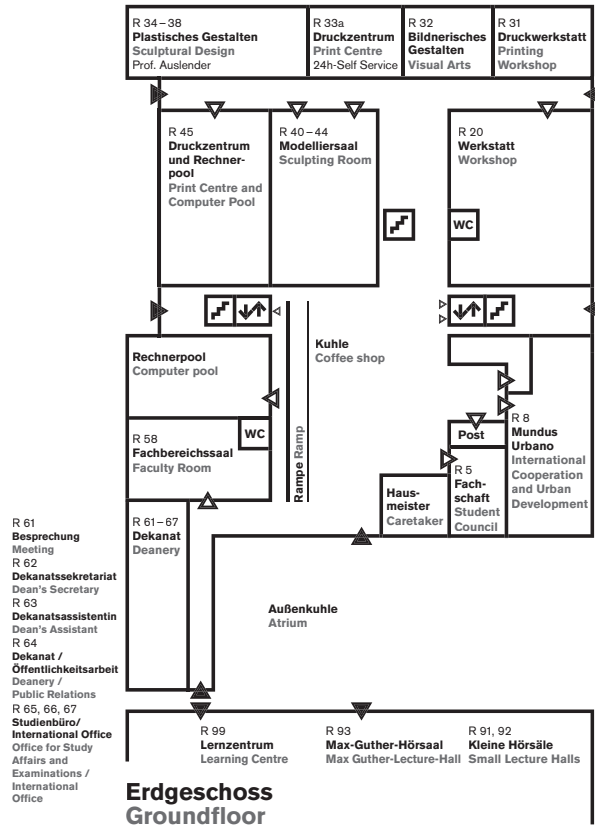

Gebäudeplan
Fachbereich Architektur
Floorplan
Faculty of Architecture
 Gebäude L3 | 01
 El-Lissitzky-Straße 1
 64287 Darmstadt

1. Obergeschoss
1st Floor

2. Obergeschoss
2nd Floor

3. Obergeschoss
3rd Floor

4. Obergeschoss
4th Floor

5. Obergeschoss
5th Floor