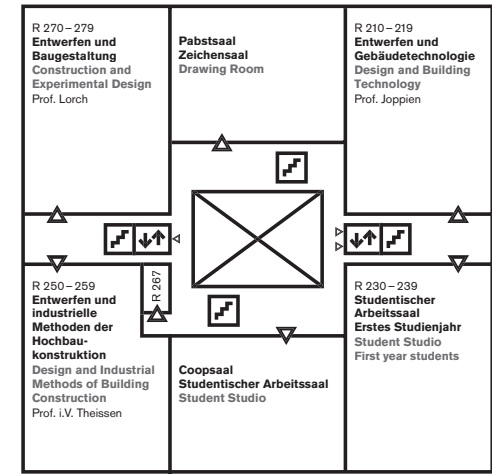

Gebäudeplan
Fachbereich Architektur
Floorplan
Faculty of Architecture
 Gebäude L3 | 01
 El-Lissitzky-Straße 1
 64287 Darmstadt

1. Obergeschoss
1st Floor

2. Obergeschoss
2nd Floor

3. Obergeschoss
3rd Floor

4. Obergeschoss
4th Floor

5. Obergeschoss
5th Floor