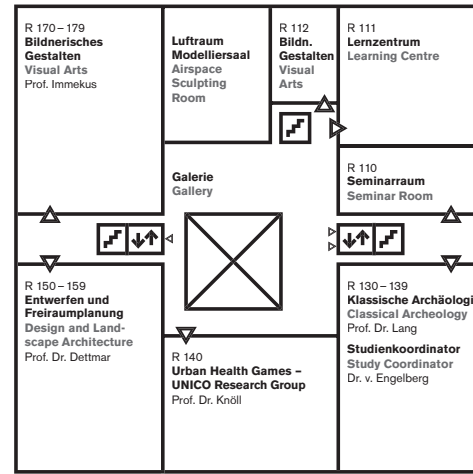

Gebäudeplan
Fachbereich Architektur
Floorplan
Faculty of Architecture
 Gebäude L3 | 01
 El-Lissitzky-Straße 1
 64287 Darmstadt

1. Obergeschoss
1st Floor

2. Obergeschoss
2nd Floor

3. Obergeschoss
3rd Floor

4. Obergeschoss
4th Floor

5. Obergeschoss
5th Floor