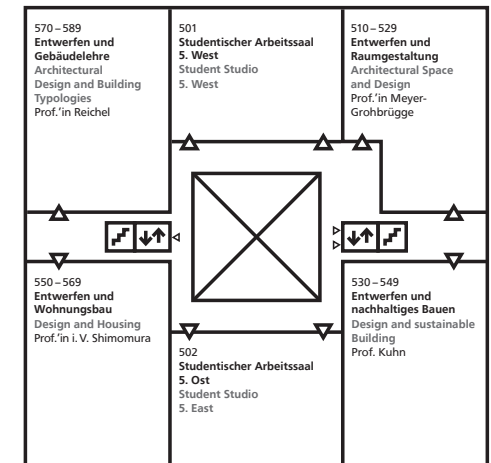

**Gebäudeplan**  
**Fachbereich Architektur**  
**Floorplan**  
**Faculty of Architecture**  
**Gebäude L3 | 01**  
**El-Lissitzky-Straße 1**  
**64287 Darmstadt**

**1. Obergeschoss**  
**1st Floor**

**2. Obergeschoss**  
**2nd Floor**

**3. Obergeschoss**  
**3rd Floor**

**4. Obergeschoss**  
**4th Floor**

**5. Obergeschoss**  
**5th Floor**