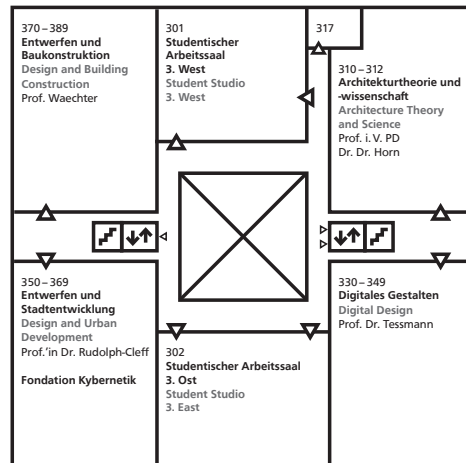

**Gebäudeplan**  
**Fachbereich Architektur**  
**Floorplan**  
**Faculty of Architecture**  
**Gebäude L3 | 01**  
**El-Lissitzky-Straße 1**  
**64287 Darmstadt**

**1. Obergeschoss**  
**1st Floor**

**2. Obergeschoss**  
**2nd Floor**

**3. Obergeschoss**  
**3rd Floor**

**4. Obergeschoss**  
**4th Floor**

**5. Obergeschoss**  
**5th Floor**