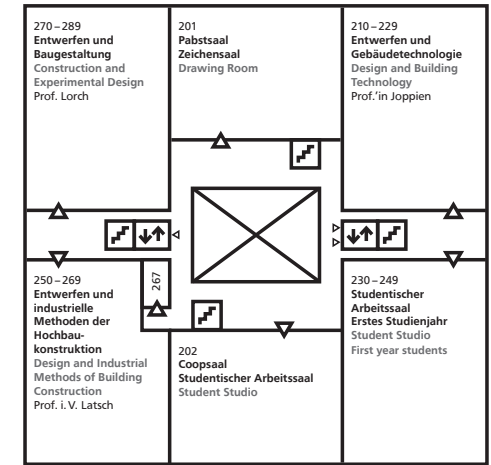

**Gebäudeplan**  
**Fachbereich Architektur**  
**Floorplan**  
**Faculty of Architecture**  
**Gebäude L3 | 01**  
**El-Lissitzky-Straße 1**  
**64287 Darmstadt**

**1. Obergeschoss**  
**1st Floor**

**2. Obergeschoss**  
**2nd Floor**

**3. Obergeschoss**  
**3rd Floor**

**4. Obergeschoss**  
**4th Floor**

**5. Obergeschoss**  
**5th Floor**