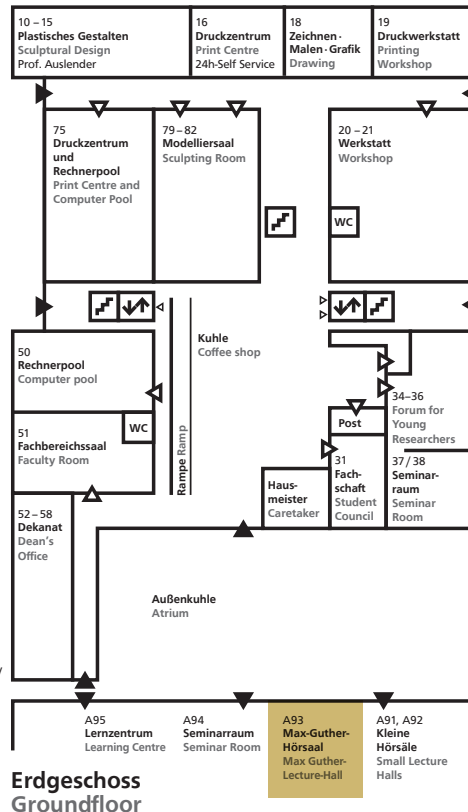

**Gebäudeplan**  
**Fachbereich Architektur**  
**Floorplan**  
**Faculty of Architecture**  
**Gebäude L3 | 01**  
**El-Lissitzky-Straße 1**  
**64287 Darmstadt**

**1. Obergeschoss**  
**1st Floor**

**2. Obergeschoss**  
**2nd Floor**

**3. Obergeschoss**  
**3rd Floor**

**4. Obergeschoss**  
**4th Floor**

**5. Obergeschoss**  
**5th Floor**