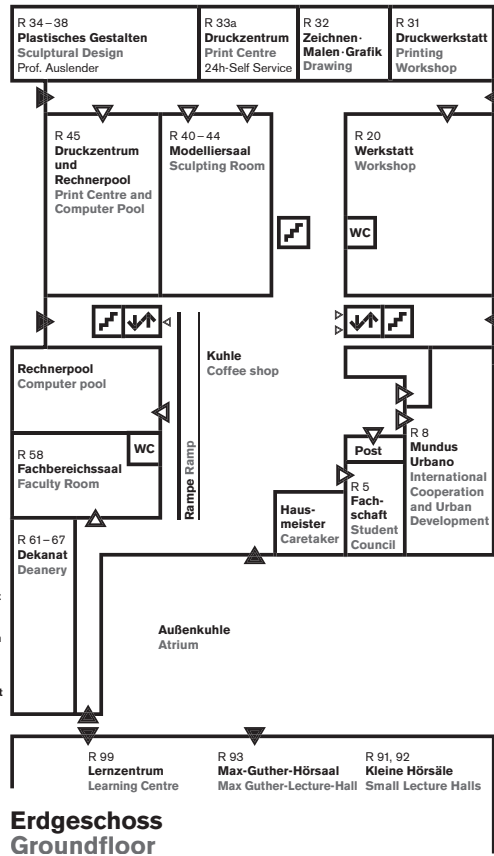

**Gebäudeplan**  
**Fachbereich Architektur**  
**Floorplan**  
**Faculty of Architecture**  
 Gebäude L3 | 01  
 El-Lissitzky-Straße 1  
 64287 Darmstadt

R 61 **Besprechung**  
Meeting

R 62 **Dekanatssekretariat**  
Dean's Secretary

**1. Obergeschoss**  
**1st Floor**

**2. Obergeschoss**  
**2nd Floor**

**3. Obergeschoss**  
**3rd Floor**

**4. Obergeschoss**  
**4th Floor**

**5. Obergeschoss**  
**5th Floor**

North  
 →