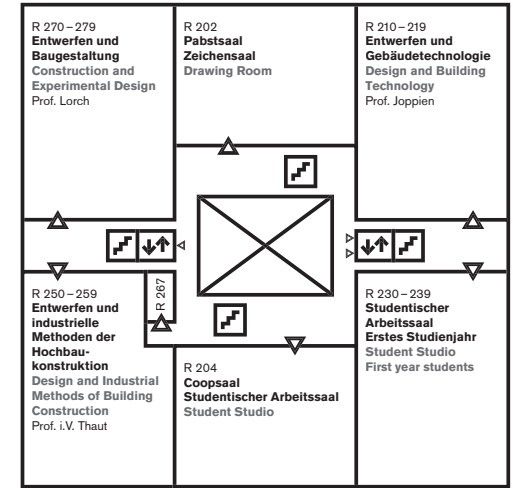

2. Obergeschoss
2nd Floor