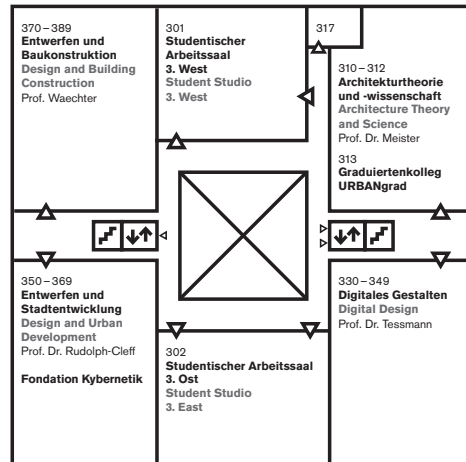

3. Obergeschoss
3rd Floor