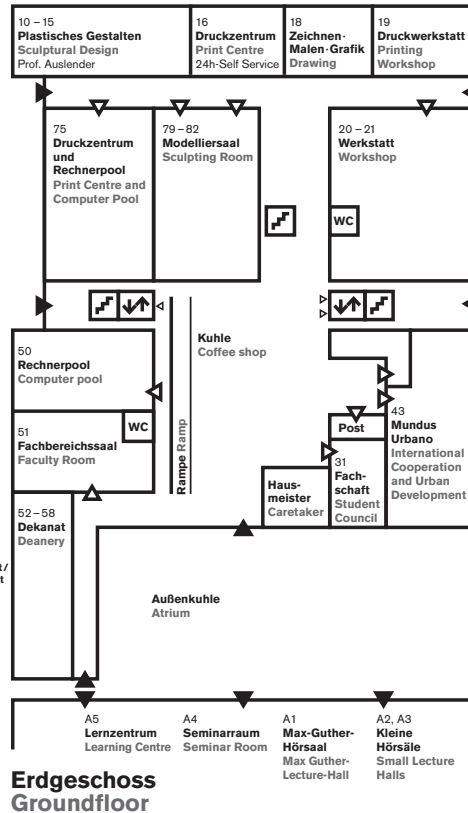

Gebäudeplan
Fachbereich Architektur
Floorplan
Faculty of Architecture
Gebäude L3 | 01
El-Lissitzky-Straße 1
64287 Darmstadt

1. Obergeschoss
1st Floor