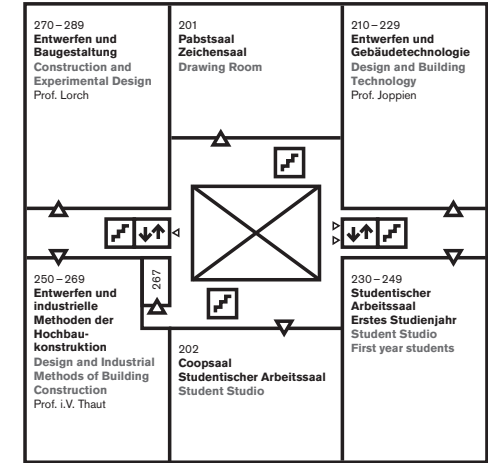

2. Obergeschoss
2nd Floor