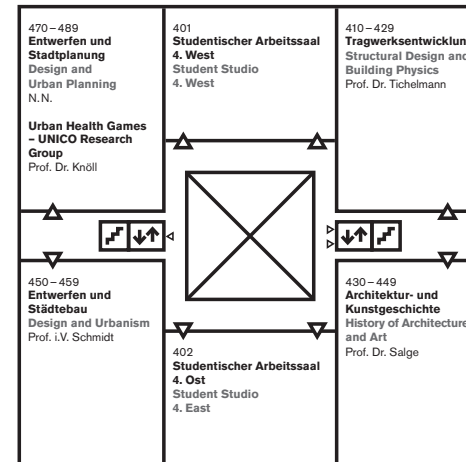

4. Obergeschoss
4th Floor